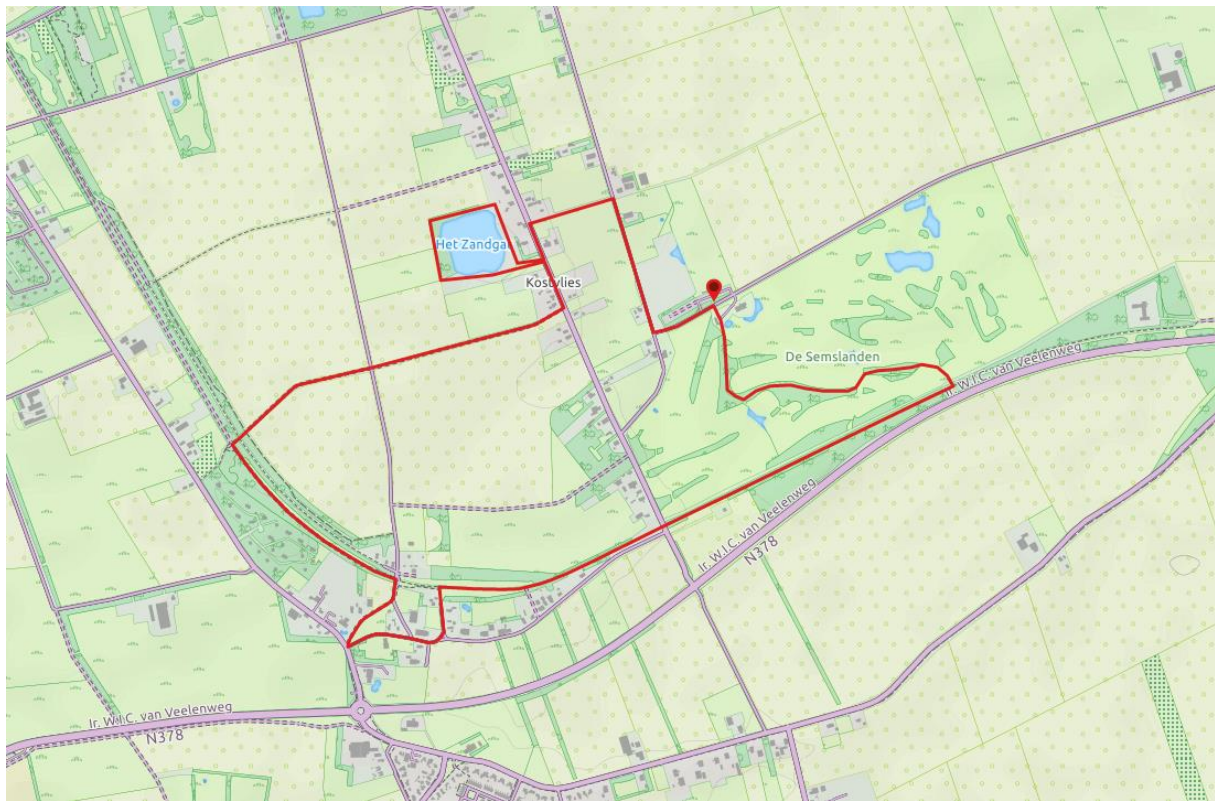

## Hamerlandenroute 2.0

lengte 6,5 km

Startpunt : de Semslanden, Nieuwe Dijk 1 Gasselternijveen

Figuur 1: De Hamerlandenroute 2.0